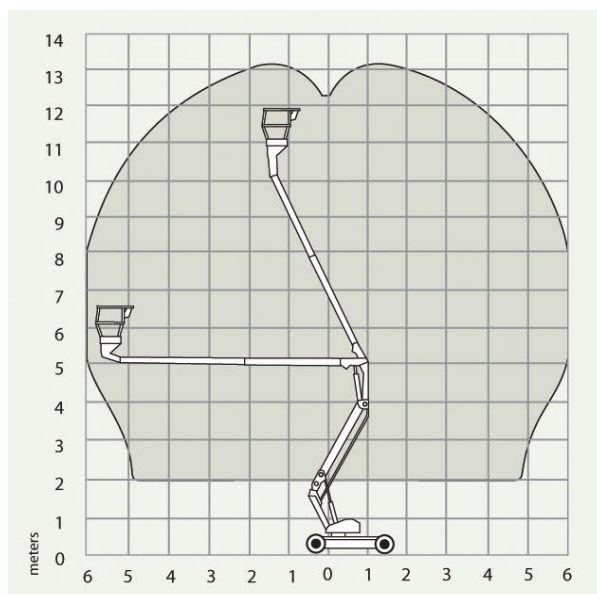

Kloubová plošina
UpRight AB38
s pracovní výškou
13.5m.

Žádejte u svého dodavatele
Plošiny-Liberec s.r.o.

775 567 898

Parametry samohybné kloubové pracovní plošiny

UpRight AB38

Rozměr koše:	0.7 x 1.3 m
Max. nosnost koše:	215 kg
Max. počet osob v koši:	2
Max. pracovní výška:	13.5 m
Typ:	Kloubová s teleskopem
Pracovní šířka:	6.1 m
Vnitřní poloměr otáčení:	0.4 m
Vnější poloměr otáčení:	2.5 m
Světlá výška:	150 mm
Ovládání:	joystick
Druh pohonu:	baterie
Šířka:	1.5 m
Délka:	4.0 m
Výška:	2.0 m
Průchodnost v terénu:	36 %
Vlastní váha:	3800 kg
Další vlastnosti:	Bílá nešpinící kola